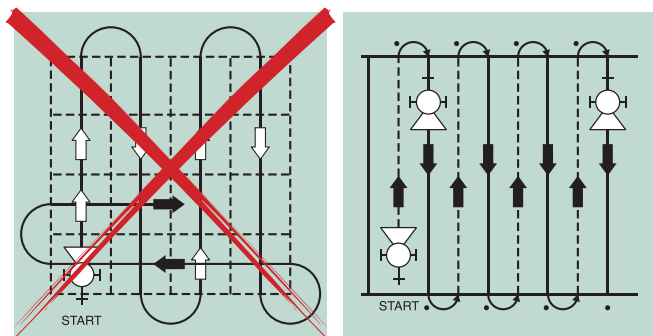

Systém rozmetania

Odporúčaný systém rozmetania pre štrbinové a ručné rozmetadlá